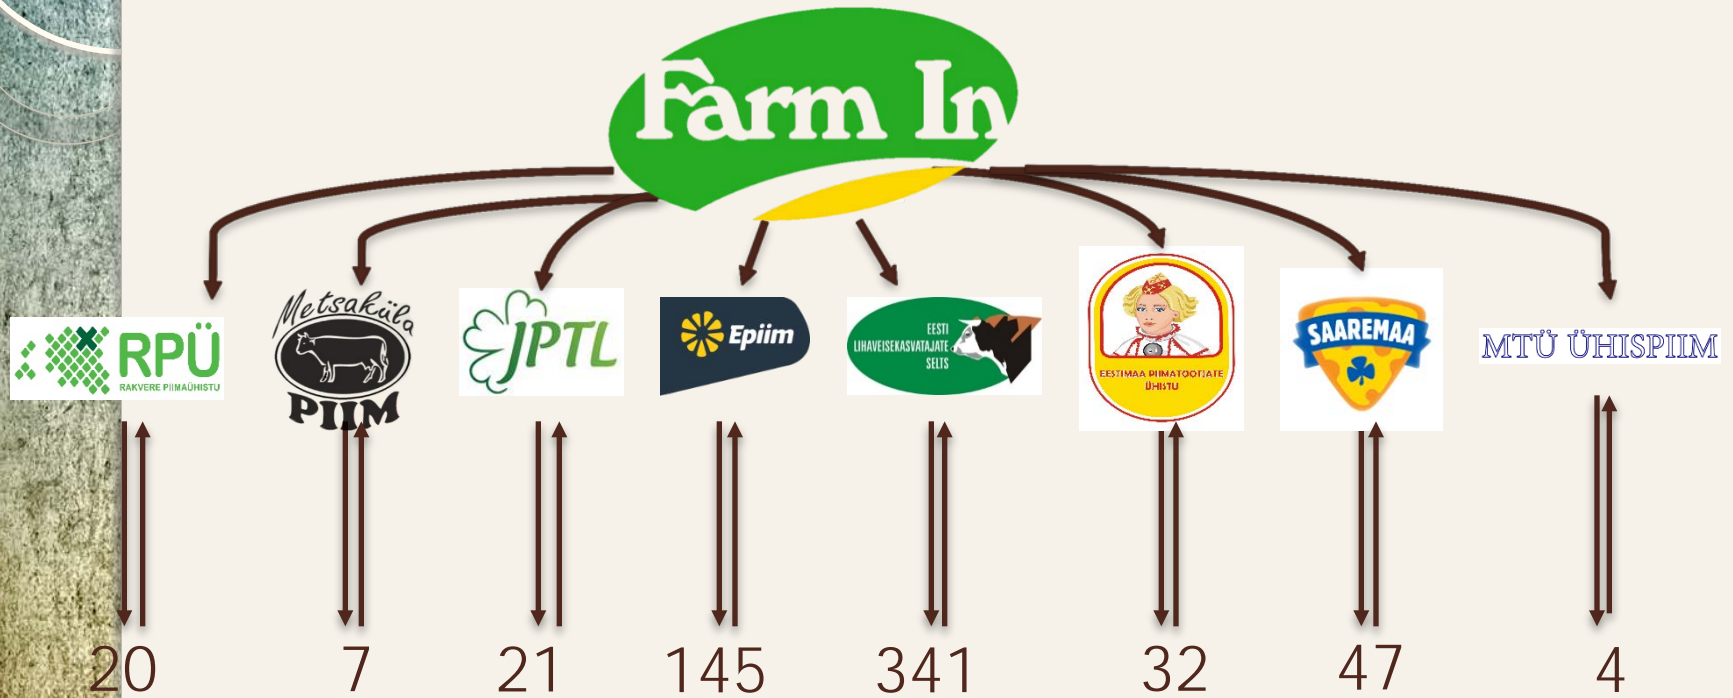

TÜ Farm In 2018. aastal

640

Liikmesühistute liikmeid