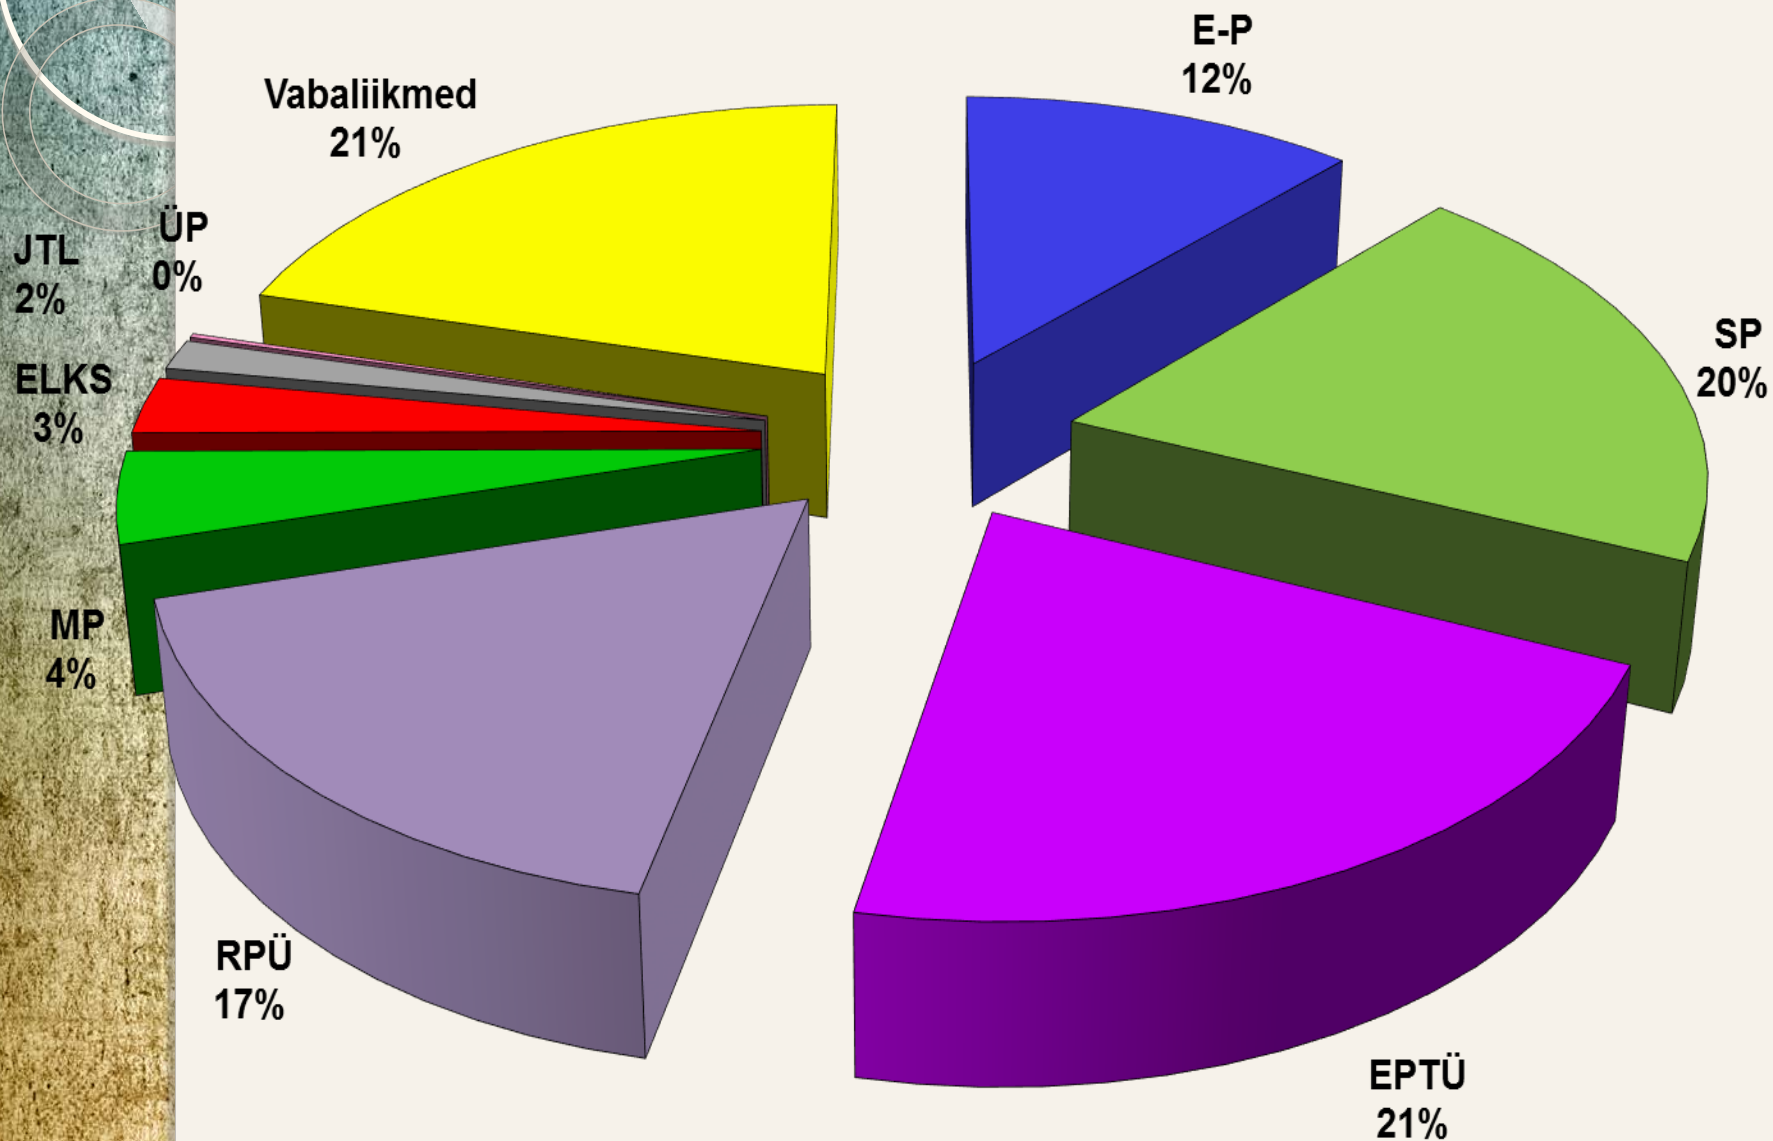

Ühistute ostude osakaal, 2017.a.